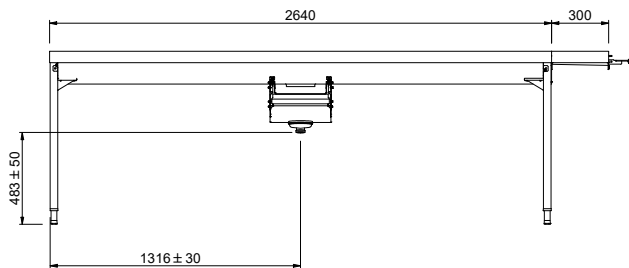

D = Scarico acqua

Alto